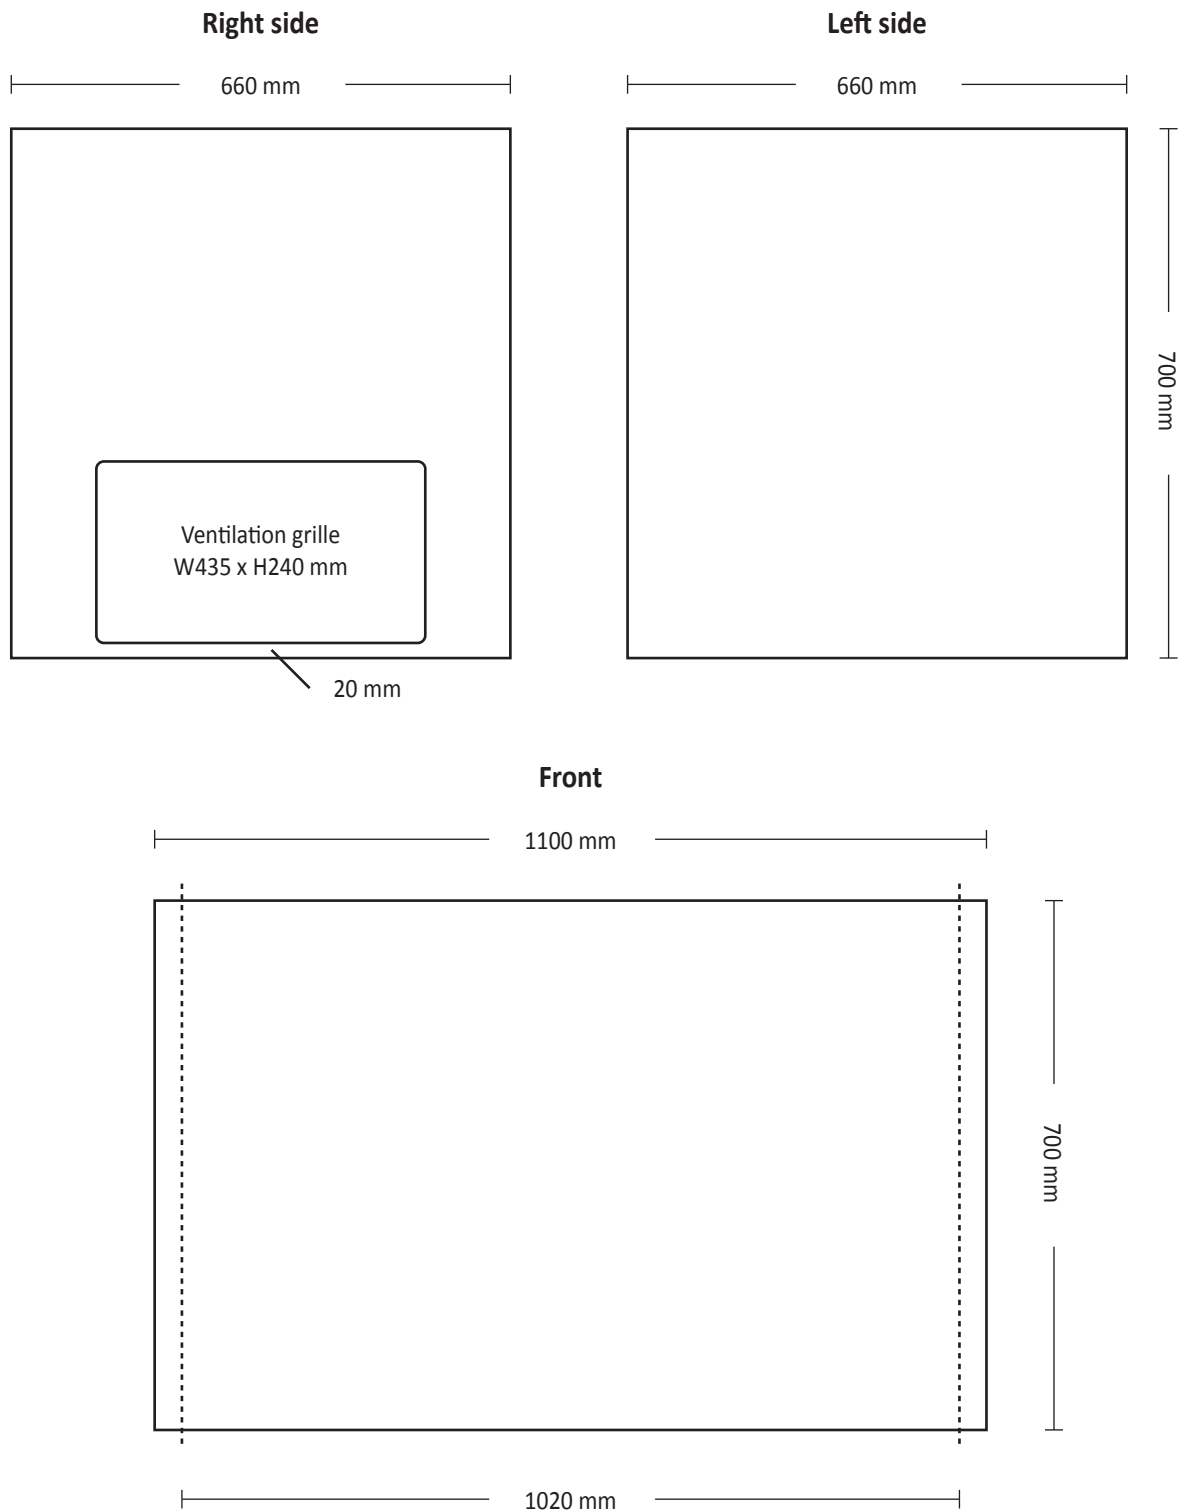

Sticker dimensions

SD 351

Filespecifications:

Print ready PDF file made in scale 1:1.

Min. 100 dpi.

Incl.: 10 mm bleed and cropmarks

scandomestic

Thrigesvej 2 · 8600 Silkeborg · T: +45 7242 5571 · Denmark · www.scandomestic.dk