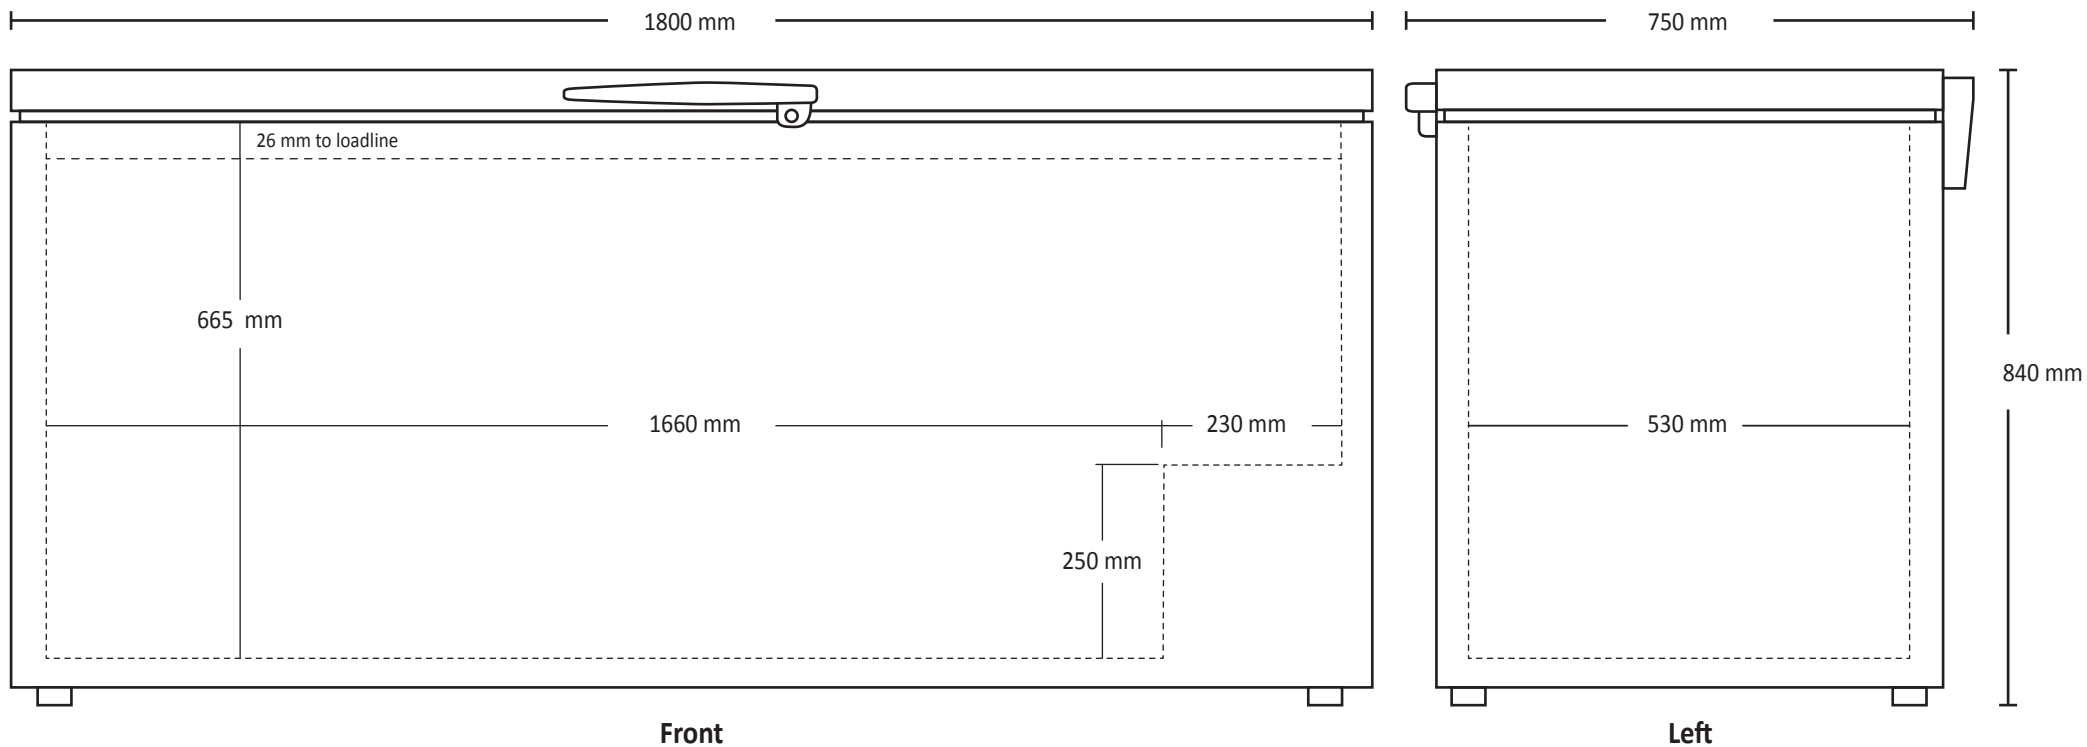

Product dimensions

SB 650

scandomestic

Thrigesvej 2 . DK-8600 Silkeborg . T: +45 7242 5571 . F: +45 8622 5571 . Denmark
www.scandomestic.dk