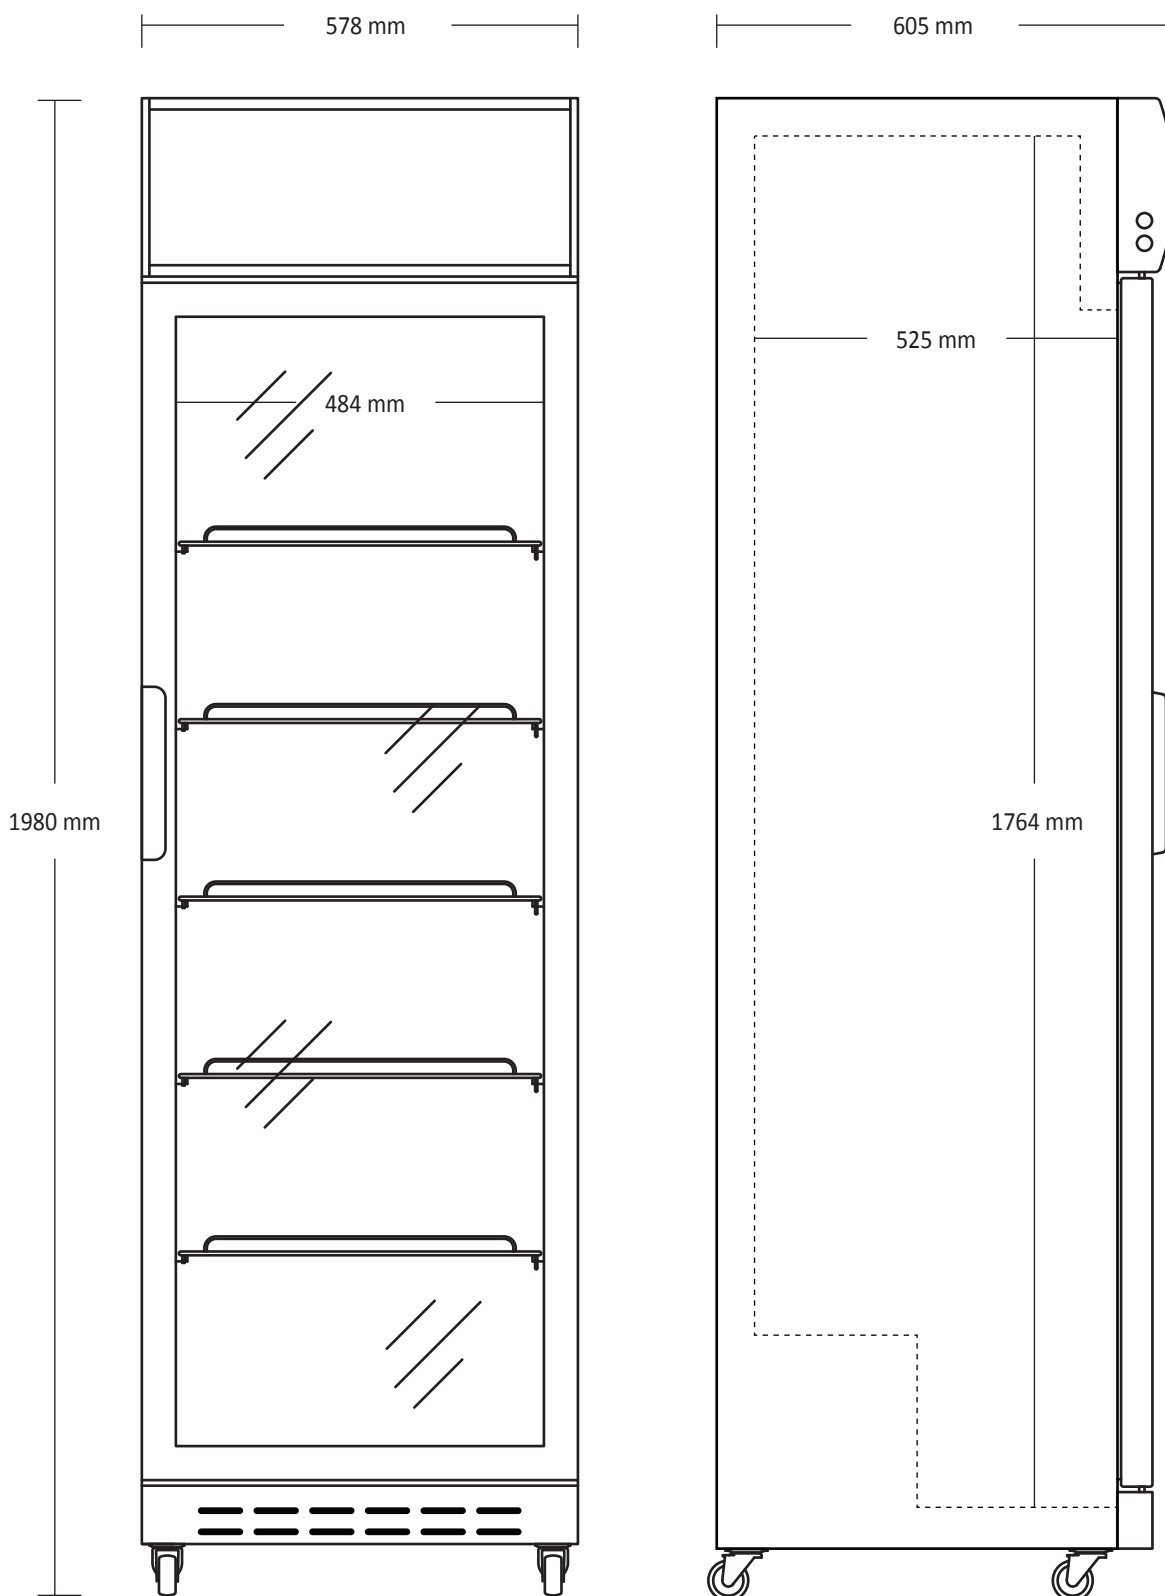

Product dimensions

SD 419

scandomestic

Thrigesvej 2 · 8600 Silkeborg · T: +45 7242 5571 · Denmark · www.scandomestic.dk