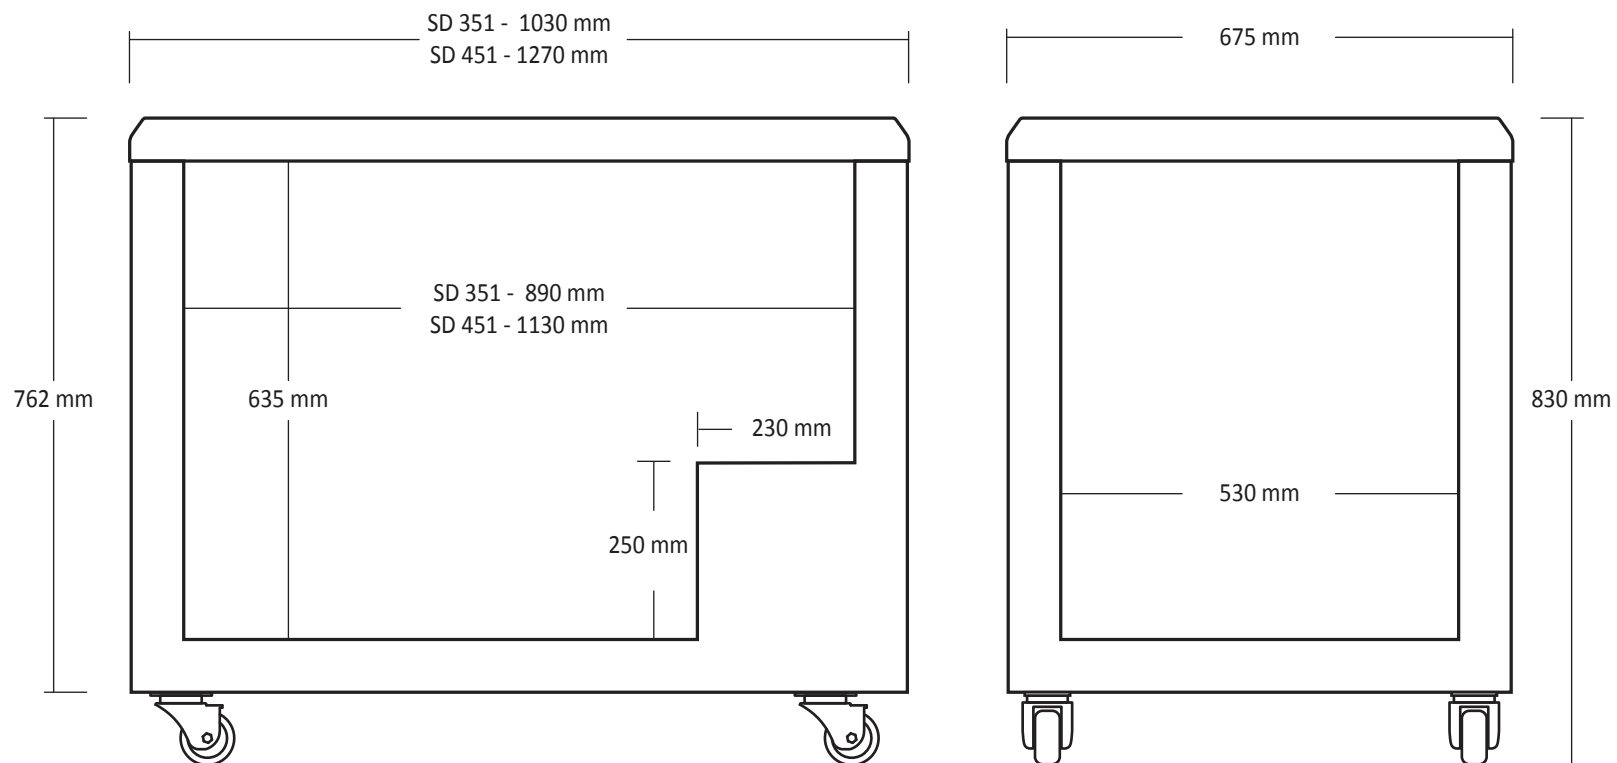

Product dimensions

SD 351 / SD 451

scandomestic

Thrigesvej 2 . DK-8600 Silkeborg . T: +45 7242 5571 . F: +45 8622 5571 . Denmark
www.scandomestic.dk