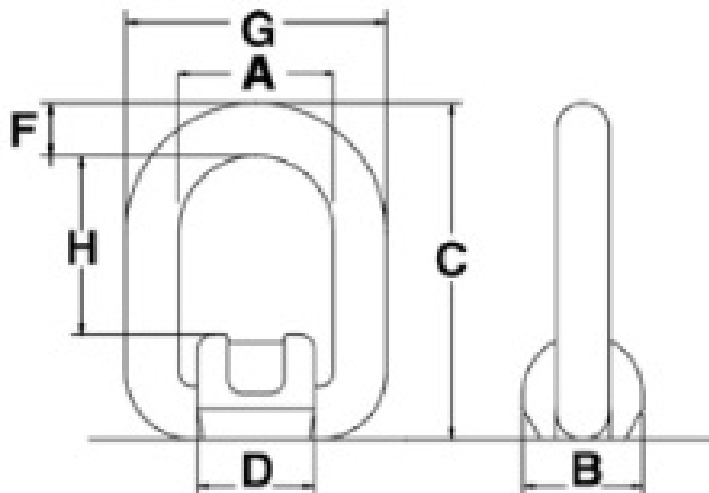

Navařovací vázací bod Crosby S-265

Metrický závit

Katalogové číslo	WLL [t]		Rozměry [mm]							Hmotnost [kg]
	5:1	4:1	A	B	C	D	F	G	H	
1290740	1,0	1,2	40	36	83	35	13	66	42	0,40
1290768	2,5	3,2	45	44	99	42	18	81	48	0,60
1290786	4,2	5,3	55	50	123	49	22	99	57	1,20
1290802	6,4	8,0	70	64	144	64	26	122	67	2,40
1290820	12,0	15,0	97	90	193	86	34	165	94	5,90

- navařovací bod S-265 je vyroben z vysokopevnostné oceli
- velmi snadno svařitelný
- pokyny pro sváření na vyžádání