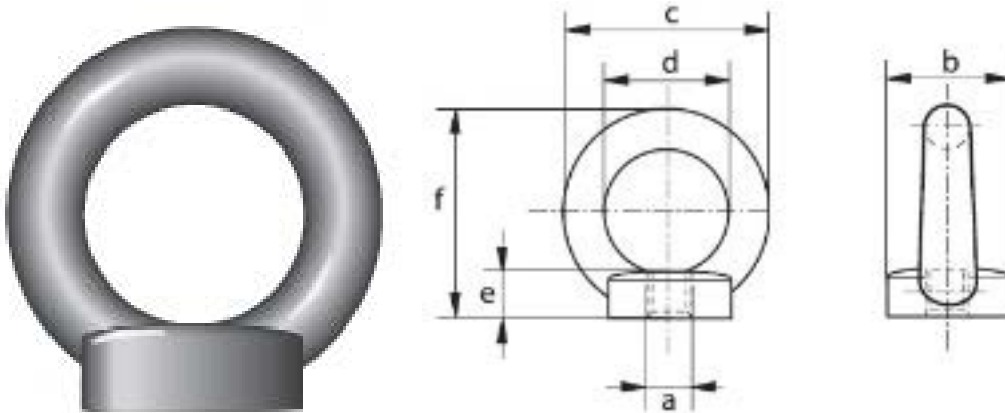

## Matice s okem nerezová R-7842

Rozměry [mm]						Hmotnost
a	b	c	d	e	f	[kg/ks]
M 6	20	36	20	8,5	36	0,042
M 8	20	36	20	8,5	36	0,052
M 10	25	45	25	10,0	45	0,094
M 12	30	54	30	11,0	53	0,160
M 16	35	63	35	13,0	62	0,240

- nerezová ocel AISI 316, leštěný povrch
- rozměry odpovídají normě DIN 582
- velikost závitu M6 až M16