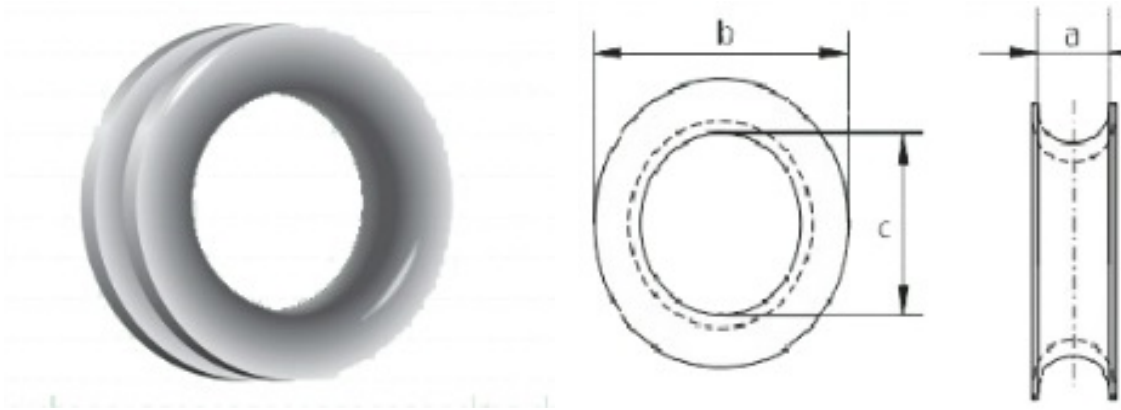

Kontejnerová očnice G-6144

Hmotnost [kg]	Rozměry [mm]		
	a	b	c
0,35	14	80	45
0,41	14	92	55
0,44	14	96	60
0,35	16	80	45
0,41	16	92	55
0,44	16	96	60
0,35	19	80	45
0,41	19	92	55
0,44	19	96	60

- očnice jsou vyrobeny z oceli
- povrchová úprava žárovým pozinkováním
- certifikát EN 10204 2.1