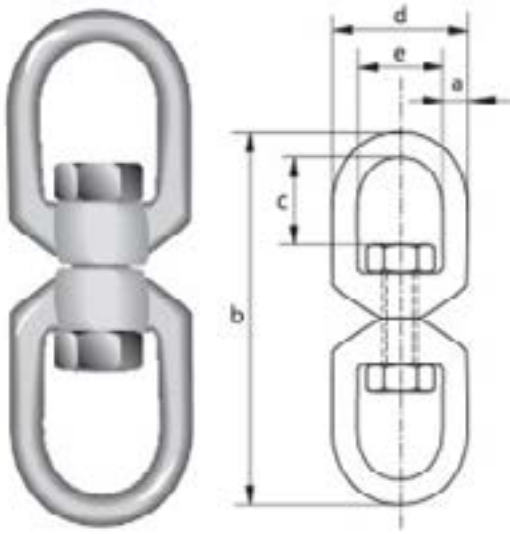

Obrtlík nerezový R-7877

WLL [t]	Rozměry [mm]					Hmotnost [kg/ks]
	a	b	c	d	e	
0,82	5	60	13	23	13	0,034
1,35	6	65	15	21	15	0,051
2,50	8	90	22	35	20	0,131
3,50	10	115	27	44	24	0,260
6,00	13	154	35	57	32	0,580
10,80	16	188	45	71	39	1,050
16,10	19	229	50	84	41	2,200

- nerezová ocel AISI 316, leštěný povrch
- průměr 5 až 19 mm